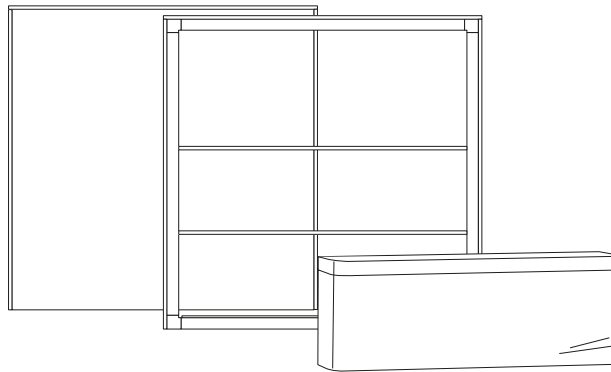

156019

PIXLIP®

GO LIGHTBOX COUNTER L

Datenblatt
Data sheet

PIXLIP GO®

www.pixlippo.com

GO LIGHTBOX COUNTER L

B × H × T W × H × D	1.000 × 1.000 × 400 mm	
Artikelnummer Item NO.	#156019	
Paketinhalt* Package content*	2 × Tasche 2 × Bag 1 × Thekenplatte 1 × Tabletop 2 × Seitenwand 2 × Side plate 2 × Regalplatte 2 × Shelf plate 4 × 900 mm Profil 4 × 900 mm profile 4 × Eckwinkel 4 × Corner angle 8 × Print Clip 8 × Print clip 1 × GO LED Modul 100 24V 1 × GO LED module 100 24V 1 × ext. Netzgerät 60W-24V 1 × Power supply 60W-24V 1 × Gerätestecker EU 1 × Device Plug EU	
Rahmen Frame	Material Material Farbe Color Zertifizierungen Certifications	ABS Kunststoff ABS plastic RAL 9010, Reinweiß RAL 9010, pure white CE Zertifizierung CE Certification UL Zertifizierung UL Certification Brandschutzklasse V0 Flame retardant rated V0 UV Schutz UV protection
Thekenplatte Tabletop	Maße Dimensions Material Material Farbe Color	1032 × 400 × 16 mm ABS Kunststoff ABS plastic Weiß Weiß
Seitenwand Side plate	Maße Dimensions Material Material Farbe Color	1000 × 400 × 16 mm ABS Kunststoff ABS plastic Weiß Weiß
Regalplatte Shelf plate	Maße Dimensions Material Material Farbe Color	1000 × 250 × 16 mm ABS Kunststoff ABS plastic Weiß Weiß
GO LED Modul GO LED module	Maße Dimensions LEDs Lichtfluss Luminous flux Farbtemperatur Color temperature Lebensdauer Lifespan Leistung Power Input Zertifizierungen Certifications Sicherheit Safety	900 × 50 × 19 mm 15 Stk. / Modul 15 pcs / module 3.800 lm / Modul 3,800 lm / module Tageslichtweiß, ca. 6.500 K Daylight white, approx. 6,500 K ≈ 50.000 h 45 W 24 V CE Zertifizierung CE Certification UL Zertifizierung UL Certification Brandschutzklasse V0 Flame retardant rated V0 IP22
GO Netzgerät GO Power Supply	Output Input Zertifizierungen Certifications Sicherheit Safety	24 V, 2.5 A, 60 W Max. 100 V – 250 VAC, 50 / 60 Hz, 1.4 A CE Zertifizierung CE Certification UL Zertifizierung UL Certification IP22
* GO Light Textil GO Light Textile	Print #252000 White #251000	
* GO Block Textil GO Block textile	Print #254000 White #253000	
Versandgewicht Shipping weight	Paket 1 = 24 kg Paket 2 = 10,034 kg	
Packmaße Pack dimensions	Paket 1 = 1.060 × 200 × 425 mm Paket 2 = 1.060 × 200 × 425 mm	
Packeinheiten Pack unit	2	