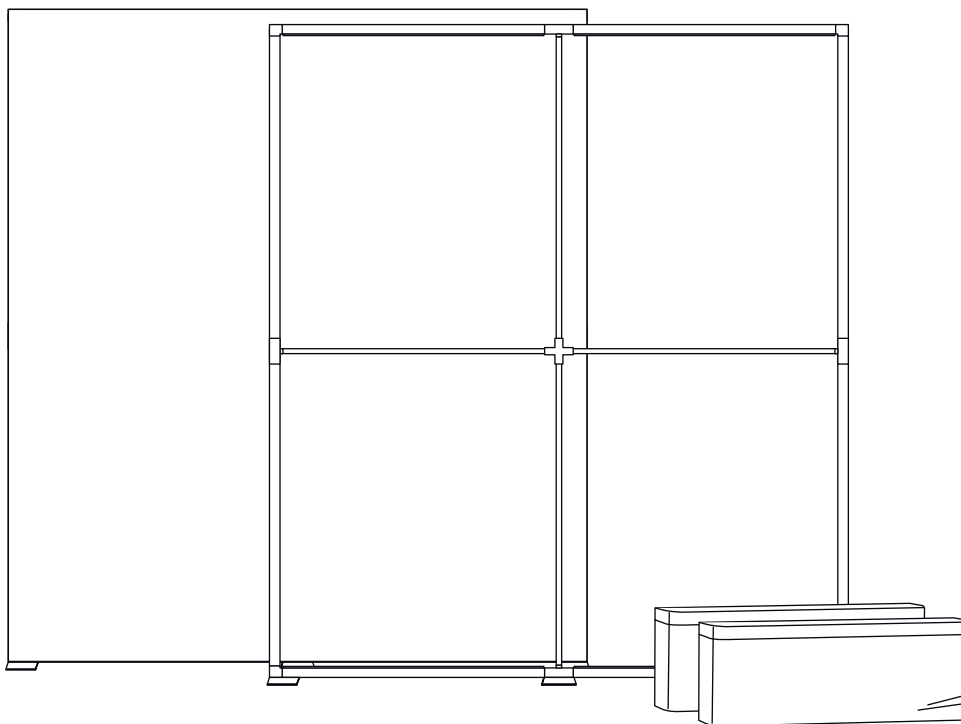

156015

PIXLIP®

GO LIGHTBOX 200225

Datenblatt

Data sheet

PIXLIP GO®

www.pixlipgo.com